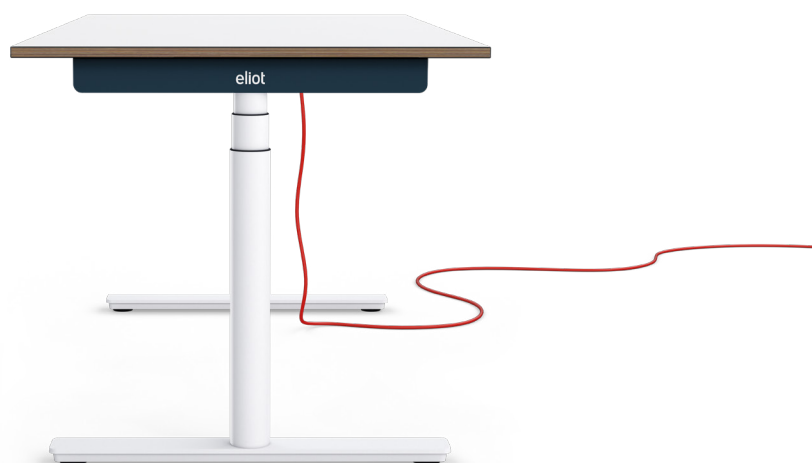

Preisliste Eliot 2020/07 16% MwSt.

smartfurniture

gültig ab 07/2020

alle Preise EUR

Eliot - Original Edition

Eliot Tischgestell Weiß + Eliot Tischplatte Design White
im Bundle-Preis

	Ausführung	Art.-Nr.	UVP (brutto)	UVP (netto)
	Eliot 120	SFE1 + SFT120/70-DW19	692,10	596,64
	Eliot 140	SFE1 + SFT140/70-DW19	716,47	617,65
	Eliot 160	SFE1 + SFT160/80-DW19	716,47	617,65
	Eliot 180	SFE1 + SFT160/80-DW19	740,84	638,66